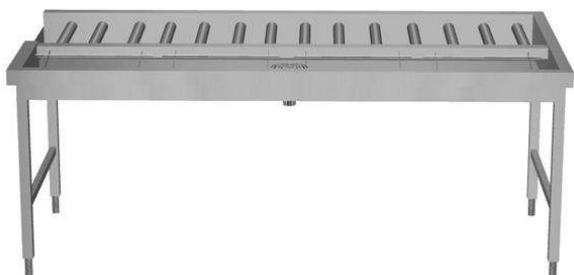

Kringutrustning för tunneldiskmaskin
Stackningsbänk, manuell. Matning
höger>vänster. Anslutning via kortsidan.
2130 mm. 4 korgar.

Produkt # _____

Modell # _____

Namn # _____

SIS # _____

AIA # _____

865258 (HSMSS4RL)

Stackningsbänk, manuell.
Matning höger>vänster.
Anslutning via kortsidan.
2130 mm. 4 korgar.

Kort specifikation

Pos.

Matning från höger till vänster. Anslutning via kortsidan.

Tillverkad i rostfritt stål (AISI 304)

Lutande botten underlättar avrinning

Utrustad med i höjled justerbara ben (40x40 mm)

Nödstoppsfunktion för ökad säkerhet

Längd = 2130 mm för 4 korgar

Huvudfunktioner

- Designad för transport av 500x500 mm diskorgar.
- Nyckelhål och snäppsystem för snabb och enkel installation.
- Långa rullar och sillåda som lätt kan tas bort.
- Manuell korghantering har gjorts enklare tack vare de långa rullarna.
- Manuell stackningsbänk med sidoinmatning som kan anslutas till tunneldiskmaskin eller efter rullbanan, en 90 ° diskmaskindriven vändskiva eller en sidomatare på matningssidan.

Konstruktion

- Alla ytor är jämna och polerade.
- Tillverkad i AISI 304 rostfritt stål med kvadratiska 40x40 mm rörben.
- Tjocka svetsade flänsar för stabil anslutning mellan enheterna.
- Sluttande botten på basängen säkerställer smidig och snabb tömning.
- Sillådor i rostfritt stål som lätt kan tas bort.
- Anslutning från sidan.
- Manuell mottagning och sortering.
- Fötter i rostfritt stål 50 mm justerbara i höjd för att anpassa arbetshöjden mellan diskmaskinen och banan.
- Kan utrustas med brickskena, justerbar överhylla för tomma korgar, dubbel justerbar överhylla för sortering av korgar och tomma korgar, sprutpistoler, diskstall för bestick och diskstall för diskmunstycken.